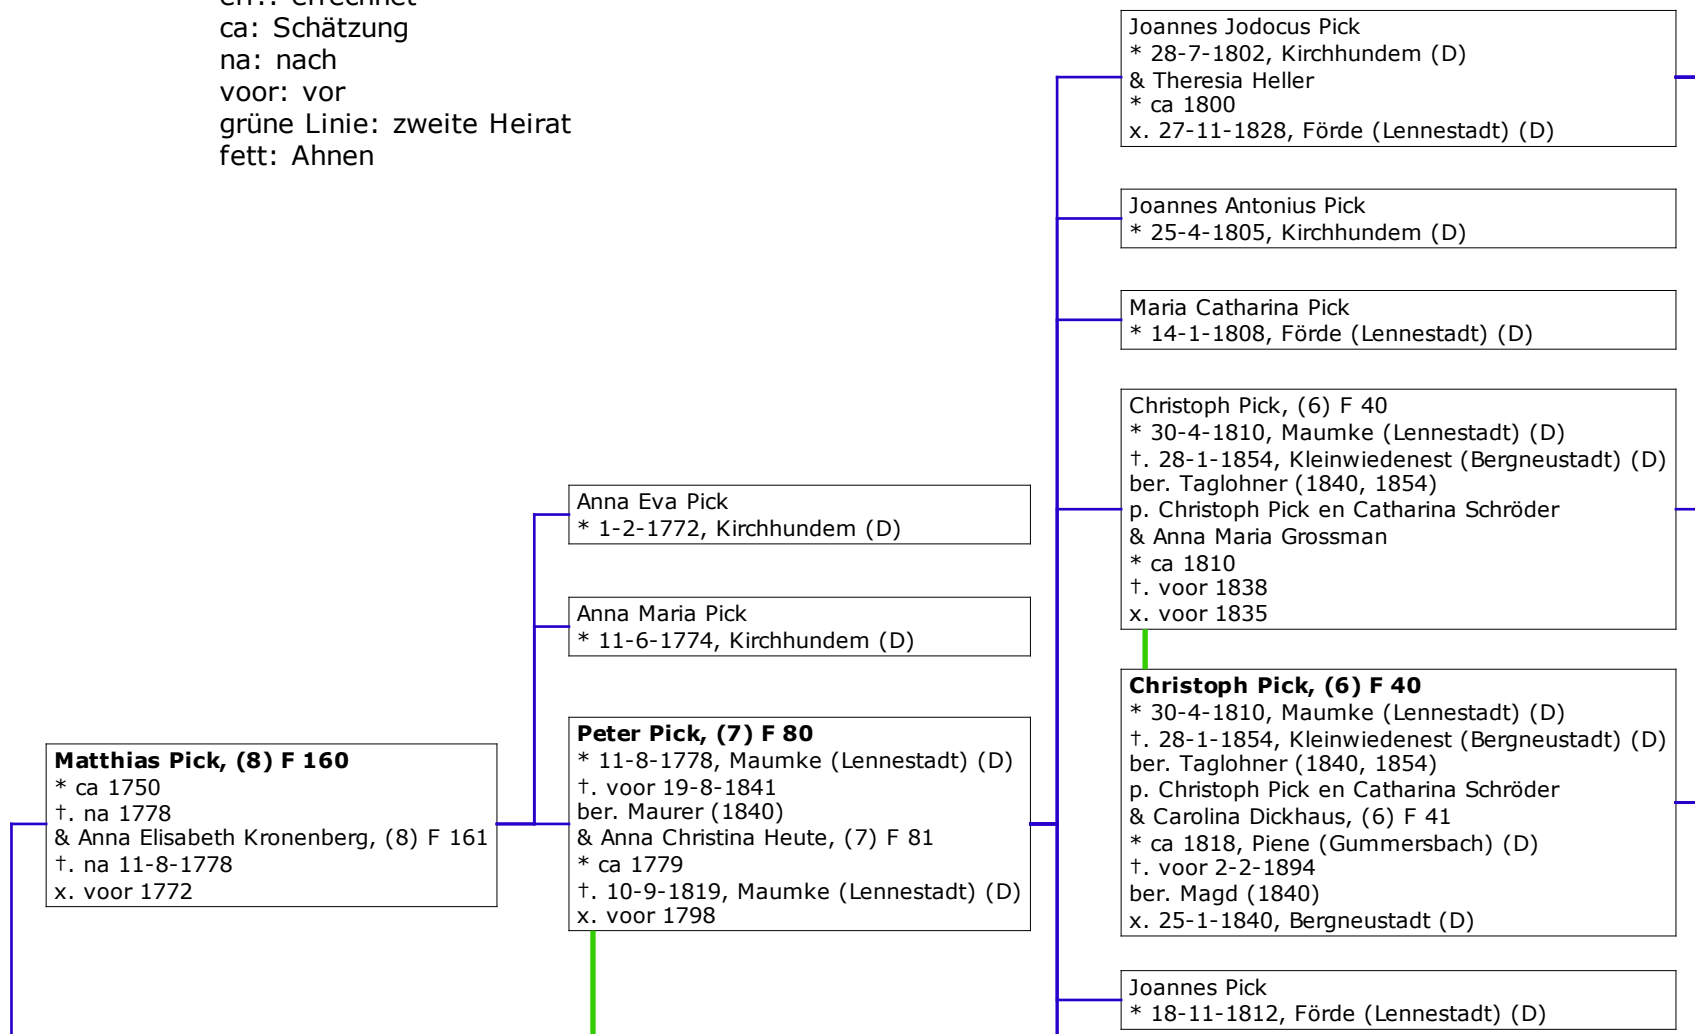

Nachkommen von

*: Geburt/Taufe
~: Taufe
†: Sterben/Begraben
p.: Paten bzw. Taufzeugen
ber.: Beruf
&: Name des Partners
x: Heiratsdatum, Ort
err.: errechnet
ca: Schätzung
na: nach
voor: vor
grüne Linie: zweite Heirat
fett: Ahnen

stamvader Pick, (9) F 320

Peter Pick, (7) F 80
* 11-8-1778, Maumke (Lennestadt) (D)
†. voor 19-8-1841
ber. Maurer (1840)
& Elisabeth Schmidt
* ca 1780
†. 19-8-1841, Maumke (Lennestadt) (D)
x. 17-11-1819, Kirchhundem (D)